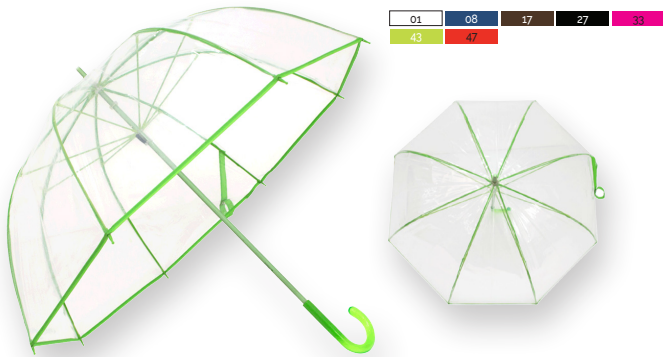

GUARDA-CHUVA
CVT300

MANUAL
8 VARAS FIBRA DE CARBONO
CABO CURVO PLÁSTICO
67 CM
100 % PVC
PACK DE 12 / CAIXA DE 48